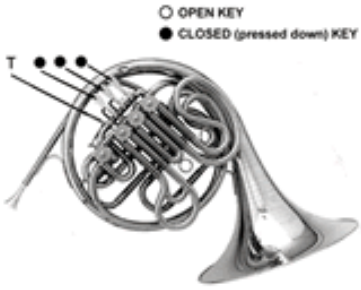

**AMRO
MUSIC**
2918 Poplar Avenue
Memphis, TN 38111
(901) 323-8888
(800) 626-AMRO or (800)
626-2676

| | | | |
|---|---|---|---|
| F  T ○ ○ ○ | F# Gb  ○ ○ ○ ● ● ● | G  ○ ○ ○ ● ● ● | G# Ab  ○ ○ ○ ● ● ● |
| A  ● ● ● ● ● ● | A# Bb  ○ ○ ○ ● ● ● | B  ○ ● ○ ○ ● ○ | C  ○ ○ ○ ○ ○ ○ |
| C# Db  ● ● ○ ○ ● ● | D  ○ ○ ○ ● ● ○ | D# Eb  ○ ○ ○ ● ● ○ | E  ○ ○ ○ ○ ● ○ |
| F  ○ ○ ○ ○ ○ ○ | F# Gb  ○ ○ ○ ● ● ○ | G  ○ ○ ○ ● ● ○ | G# Ab  ○ ● ● T ○ ● ● |
| A  ● ● ○ T ● ● ○ | A# Bb  ○ ○ ○ T ○ ○ ○ | B  ○ ● ○ T ○ ● ○ | C  ○ ○ ○ T ○ ○ ○ |
| C# Db  ○ ● ○ T ○ ● ○ | D  ○ ○ ○ T ● ● ○ | D# Eb  ○ ○ ○ T ○ ○ ○ | E  ○ ○ ○ T ○ ● ○ |
| F  ○ ○ ○ T ○ ○ ○ | F# Gb  ○ ○ ○ T ○ ○ ○ | G  ○ ○ ○ T ○ ○ ○ | G# Ab  ○ ● ● T ○ ● ● |
| A  ● ● ○ T ● ● ○ | A# Bb  ○ ○ ○ T ○ ○ ○ | B  ○ ● ○ T ○ ● ○ | C  ○ ○ ○ T ○ ○ ○ |